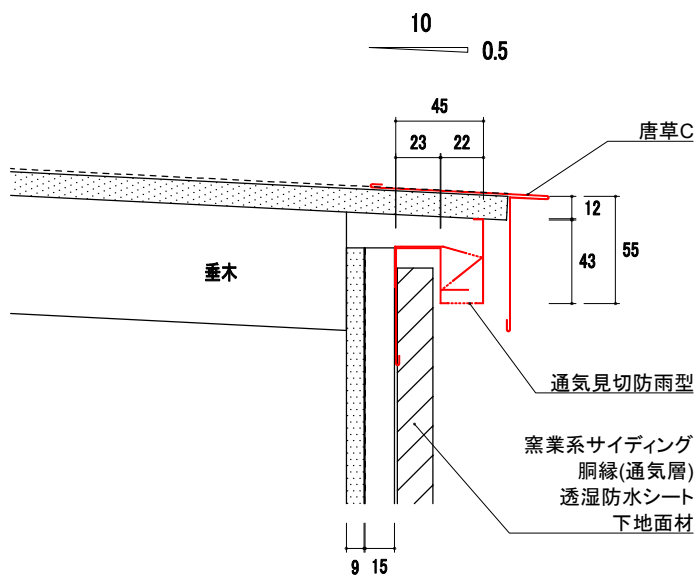

品番	品名	有効開口面積
YY74-6B	デネブウォータープルーフモルディングB	179cm <sup>2</sup> /本

水下納まり

けらば納まり

S=1/2

改訂	材質	日付	縮尺	品名	承認	作図	塚本
	ガルバリウムカラー鋼板	2026.03.24	S=1/4	デネブウォータープルーフモルディングB			
	板厚	図面No	長さ	品番			
	0.35mm		2000mm	YM74-6B			