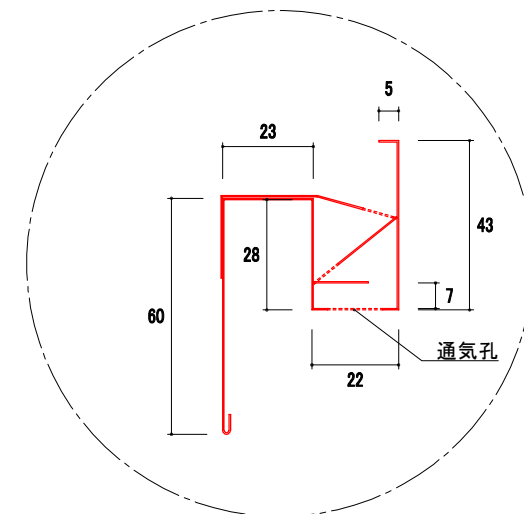

品番	品名	有効開口面積
YY74-6B	デネブウォータープルーフモルディングB	179cm <sup>2</sup> /本

水下納まり

けらば納まり

S=1/2

改訂	材質	日付	縮尺	品名	承認	作図	塚本
	ガルバリウムカラー鋼板	2026.03.24	S=1/4	デネブウォータープルーフモルディングB			
	板厚	図面No	長さ	品番			
	0.35mm		2000mm	YM74-6B			