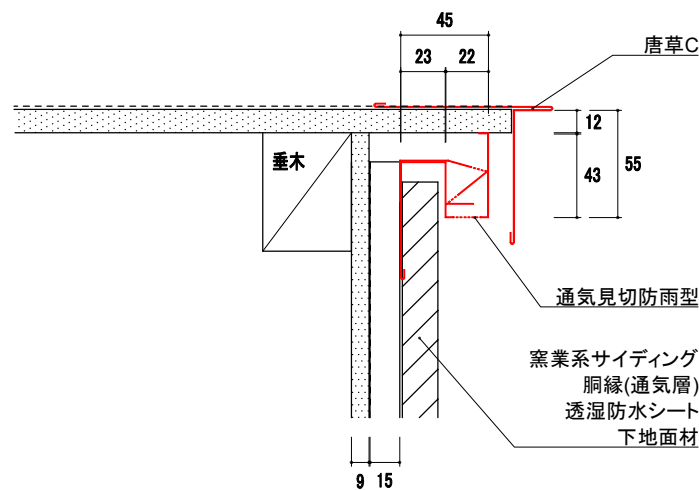

品番	品名	有効開口面積
YY74-6B	デネブウォータープルーフモルディングB	179cm <sup>2</sup> /本

水下納まり

けらば納まり

S=1/2

改訂	材質	日付	縮尺	品名	承認	作図	塚本
	ガルバリウムカラー鋼板	2026.03.24	S=1/4	デネブウォータープルーフモルディングB			
	板厚	図面No	長さ	品番			
	0.35mm		2000mm	YM74-6B			